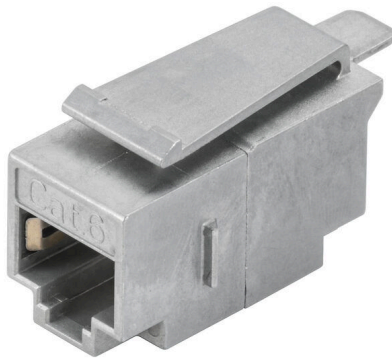

IE-XR-RJ45/RJ45-2

Weidmüller Interface GmbH & Co. KG
Klingenbergstraße 26
D-32758 Detmold
Germany

www.weidmueller.com

IE dugaszolható csatlakozó, IP20, réz és üvegszálás optikai kábelekhöz

Általános rendelési adatok

Változat	Rögzítő peremes aljzat, Cat.6A / Class EA (ISO/ IEC 11801 2010), IP20
Rendelési szám	8952950000
Típus	IE-XR-RJ45/RJ45-2
GTIN (EAN)	4032248744329
Qty.	24 Darab