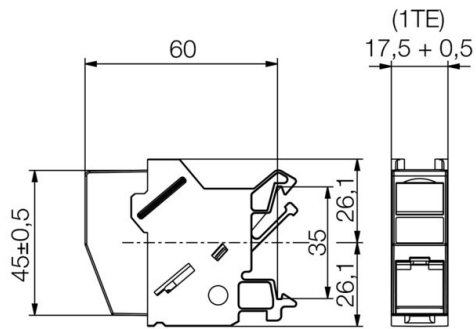

Rajzok

Méretrajz