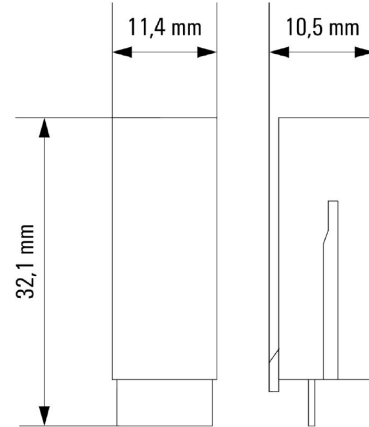

Dimensional drawing