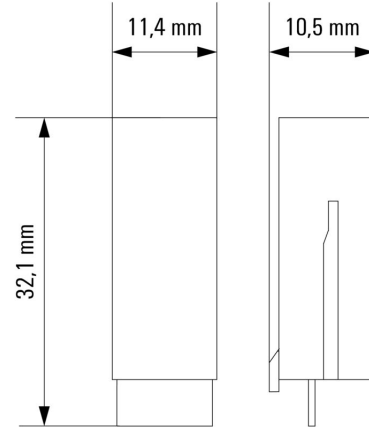

Dimensional drawing