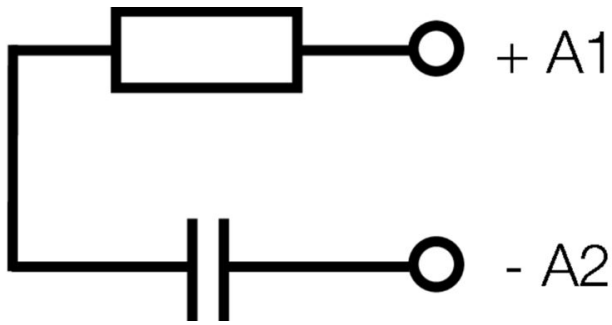

Kapcsolási rajz