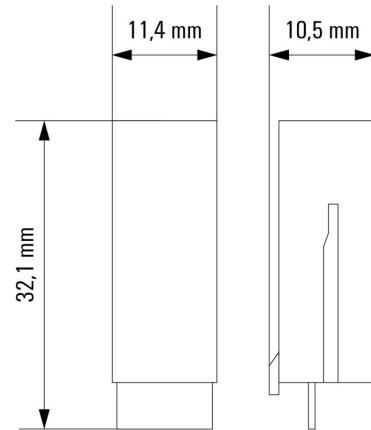

## Méreték és tömegek

Mélység	32.1 mm	Mélység (coll)	1.2638 inch
Magasság	10.5 mm	Magasság (coll)	0.4134 inch
Szélesség	11.4 mm	Szélesség (coll)	0.4488 inch
Nettó tömeg	1.67 g		

## Technical data

### Besorolások

ETIM 8.0	EC002586	ETIM 9.0	EC002586
ETIM 10.0	EC002586	ECLASS 14.0	27-37-16-92
ECLASS 15.0	27-37-16-92		

**Drawings**

**Kapcsolási rajz**

**Dimensional drawing**