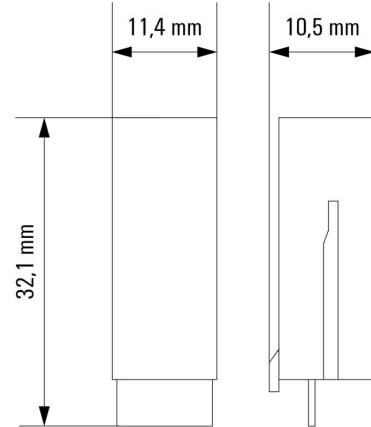

## Méreték és tömegek

Mélység	32.1 mm	Mélység (coll)	1.2638 inch
Magasság	10.5 mm	Magasság (coll)	0.4134 inch
Szélesség	11.4 mm	Szélesség (coll)	0.4488 inch
Nettó tömeg	1.67 g		

### Dimensional drawing