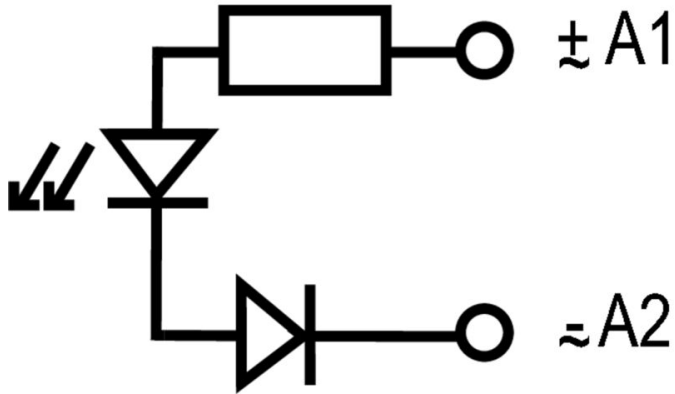

Rajzok

Kapcsolási rajz