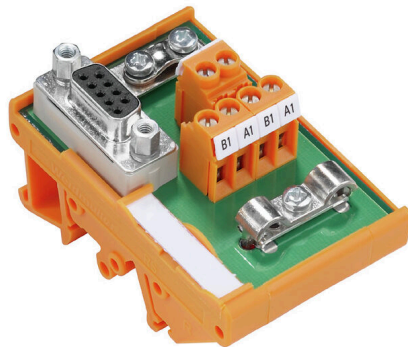

RS PB-DP T SUB-D

Weidmüller Interface GmbH & Co. KG

Klingenbergstraße 26

D-32758 Detmold

Germany

www.weidmueller.com

IP20-as T-elem SAI PROFIBUS-DP

Az elosztó a PROFIBUS-DP-hez lehetővé teszi a felhasználónak a kényelmes bekötést a villamos szekrénybe.

A TS32/35-ös sínre szerelhető és a szabványos PROFIBUS-DP vezetékek bekötésére használják. Könyökvezetékek csatlakoztathatók a következő csatlakozókhoz. A könyökvezetékeket a lehető legrövidebbre kell venni. A 8788580000 cikkszám lehetővé teszi Önnek egy elemző/programozó készülék bekötését egy 9-sarkú Sub-D aljzatba.

- A T-elem funkciói
- Jó árnyékolás-érintkező
- Szerény helyigény a buszvezeték bekötéséhez
- Felszerelhető a TS32/35 DIN sínre

Általános rendelési adatok

Változat	SUB-D PROFIBUS-DP, IP20
Rendelési szám	8788580000
Típus	RS PB-DP T SUB-D
GTIN (EAN)	4032248477418
Qty.	1 Darab

Pólusszám	6	Csatlakozás típusa 2	9-pole SUB-D socket (female)
Csatlakozás típusa	Csavaros csatlakozás	Kábelátmérő, max.	8 mm
Kábelátmérő, min.	4.5 mm	Vezeték-keresztmetszet, max.	2.5 mm ²
Vezeték-keresztmetszet, min.	0.5 mm ²	Névleges feszültség	50 V
Védelmi osztály	IP20	Szennyezés súlyossága	2
1. csatlakozás	Profibus-DP T-connector	2. csatlakozás	Csavar
Vezeték külső átm.	-		