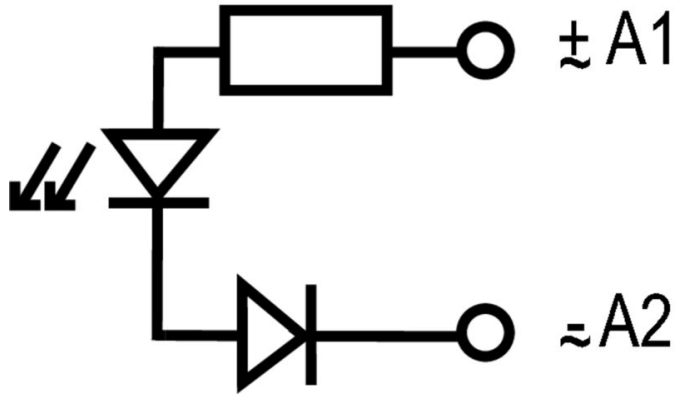

Kapcsolási rajz