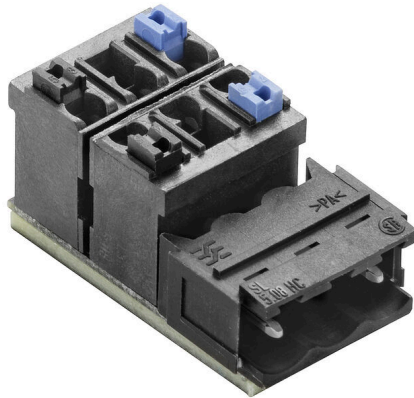

Y-INTERFACE SL**Weidmüller Interface GmbH & Co. KG**

Klingenbergstraße 26

D-32758 Detmold

Germany

www.weidmueller.com

Dugaszolható energiaelosztók

Dugaszolható kettős csatlakozó teljesítményelosztáshoz
és készülékek ellátásához

- 2-tűs, színcódolt
- 230 V, IP 30

Általános rendelési adatok

Rendelési szám	8000075198
Típus	Y-INTERFACE SL
GTIN (EAN)	8430243428439
Qty.	16 Darab

Y-INTERFACE SL

Weidmüller Interface GmbH & Co. KG
Klingenbergstraße 26
D-32758 Detmold
Germany

www.weidmueller.com

Műszaki adatok

Tanúsítványok

Jóváhagyások

ROHS Megfelel

Méretek és tömegek

Mélység	16.4 mm	Mélység (coll)	0.6457 inch
Magasság	29.8 mm	Magasság (coll)	1.1732 inch
Szélesség	17 mm	Szélesség (coll)	0.6693 inch
Nettó tömeg	6 g		

Csatlakozó mező

Min. vezeték-keresztmetszet, AWG	AWG 28	Csatlakozás típusa	PUSH IN
Csupaszolási hossz	10 mm	Rögítési tartomány, max.	1.5 mm ²
Rögítési tartomány, min.	0.13 mm ²	Max. vezeték keresztmetszet, AWG	AWG 14