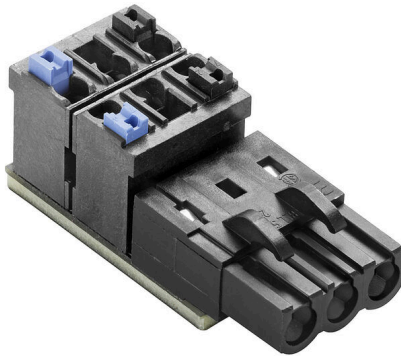

Y-INTERFACE BLL**Weidmüller Interface GmbH & Co. KG**

Klingenbergstraße 26

D-32758 Detmold

Germany

www.weidmueller.com

Dugaszolható energiaelosztók

Dugaszolható kettős csatlakozó teljesítményelosztáshoz
és készülékek ellátásához

- 2-tűs, színcódolt
- 230 V, IP 30

Általános rendelési adatok

Rendelési szám	8000075197
Típus	Y-INTERFACE BLL
GTIN (EAN)	8430243428422
Qty.	16 Darab

Y-INTERFACE BLL

Weidmüller Interface GmbH & Co. KG
Klingenbergstraße 26
D-32758 Detmold
Germany

www.weidmueller.com

Műszaki adatok

Tanúsítványok

Jóváhagyások

ROHS Megfelel

Méretek és tömegek

Mélység	16.4 mm	Mélység (coll)	0.6457 inch
Magasság	38.4 mm	Magasság (coll)	1.5118 inch
Szélesség	15.2 mm	Szélesség (coll)	0.5984 inch
Nettó tömeg	7.4 g		

Csatlakozó mező

Min. vezeték-keresztmetszet, AWG	AWG 28	Csatlakozás típusa	PUSH IN
Csupaszolási hossz	10 mm	Rögzítési tartomány, max.	1.5 mm ²
Rögzítési tartomány, min.	0.13 mm ²	Max. vezeték keresztmetszet, AWG	AWG 14