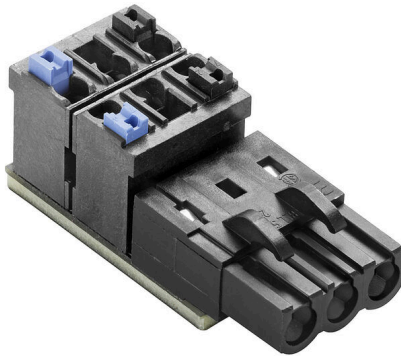

**Y-INTERFACE BLL****Weidmüller Interface GmbH & Co. KG**

Klingenbergstraße 26

D-32758 Detmold

Germany

www.weidmueller.com

Dugaszolható energiaelosztók

Dugaszolható kettős csatlakozó teljesítményelosztáshoz  
és készülékek ellátásához

- 2-tűs, színcódolt
- 230 V, IP 30

**Általános rendelési adatok**

Rendelési szám	8000075197
Típus	<a href="#">Y-INTERFACE BLL</a>
GTIN (EAN)	8430243428422
Qty.	16 Darab