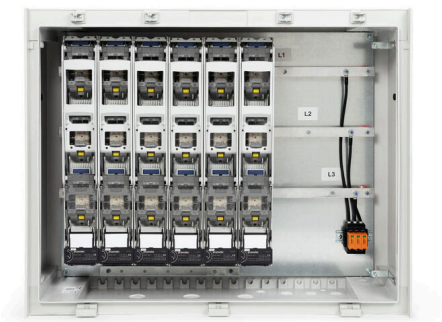

PV 40301S2V1C2A1ES

Weidmüller Interface GmbH & Co. KG

Klingenbergstraße 26

D-32758 Detmold

Germany

www.weidmueller.com

Az Ön legjobb választási lehetősége AC védelemhez.

A Weidmüller az ügyfelek visszatérő igényei alapján fejlesztette ki az AC generátor összekötődobozok e standard konfigurációját, ami különböző sztring váltóirányítókkal képes működni.

A verziótól függően a generátor összekötődobozok biztosítékokat és túlfeszültség-védelmet tartalmazhatnak.

Ezek a generátor összekötődobozok kifejezetten a világ legnagyobb sztringváltóirányító-gyártói számára lettek megtervezve.

Általános rendelési adatok

Változat	Fotovoltaikus egységek, Összeszerelt ház, Összekötő doboz, AC-feszültségű változat, Biztosítéktartóval, Túlfeszültség-védelem I, Cable gland, Sztring váltóirányító
Rendelési szám	8000069106
Típus	PV 40301S2V1C2A1ES
GTIN (EAN)	4064675331216
Qty.	1 Darab