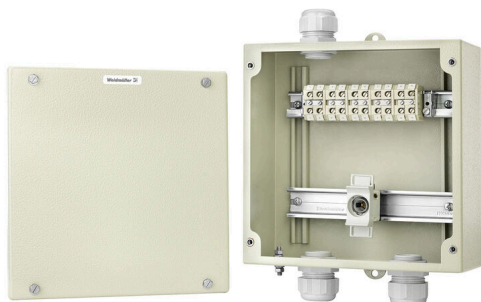

KLIPPON STB 4 MS FH M25 E90

Weidmüller Interface GmbH & Co. KG
Klingenbergstraße 26
D-32758 Detmold
Germany

www.weidmueller.com

Product image

E30, E60 és E90

tűzálló csatlakozódobozok Robusztus csatlakozódoboz a tűzvédszrendszerek biztonságos tápellátásához, illetve föld alatti, metró, vasúti és közúti alagutak veszvilágításához legfeljebb 90 percig, a DIN 4102-04 szabvány szerint. A Klippon® POK és a Klippon® STB sorozat felszerelt házai minden olyan esetben ideálisak, amikor korrózióállóságra, ütésállóságra és magas szintű védelemre van szükség.

Jellemzők:

- Az ügyfél kérésére többféle kivitelben kapható
- DIN 4102-04 (E30, E60 és E90) szerint tesztelve és jóváhagyva – A pontos részleteket a „Gyártói nyilatkozat” tartalmazza
- Kiváló minőség a Klippon® márka bevált alaptermékei

Általános rendelési adatok

Változat	Klippon STB (Small Terminal Box), Házak, Magasság: 250 mm, Szélesség: 250 mm, Mélység: 120 mm, Alapanyag: Lemezacél, Porszórt, Kavicszürke
Rendelési szám	8000052592
Típus	KLIPPON STB 4 MS FH M25 E90
GTIN (EAN)	4064675362630
Qty.	1 Darab