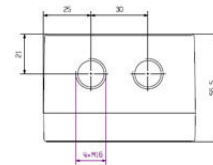

KLIPPON POK1 2M16AB CSS

Weidmüller Interface GmbH & Co. KG
Klingenbergstraße 26
D-32758 Detmold
Germany

Drawings