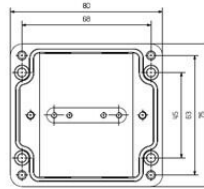

KLIPPON POK1 2M16AB CSS

Weidmüller Interface GmbH & Co. KG
Klingenbergstraße 26
D-32758 Detmold
Germany

Drawings