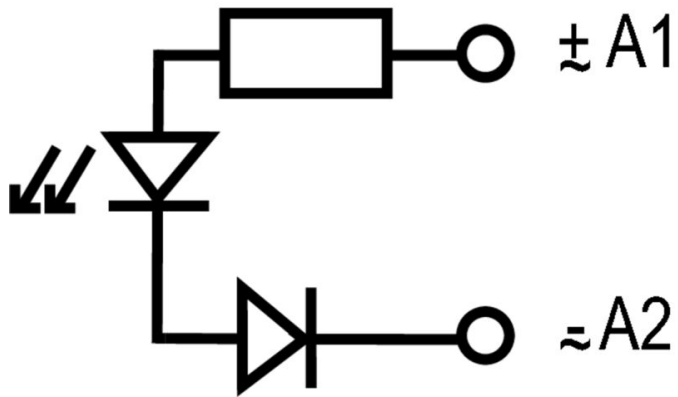

Kapcsolási rajz