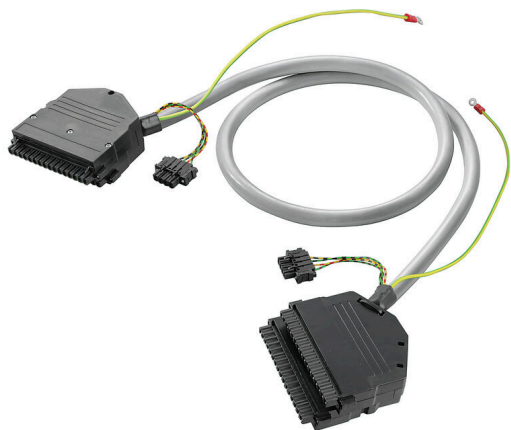

**C300-36B-324B-2S-M34-30****Weidmüller Interface GmbH & Co. KG**

Klingenbergstraße 26

D-32758 Detmold

Germany

www.weidmueller.com

A kép illusztráció

A konfekcionált kábelekkel a Honeywell C300 IOTA-k ( bemeneti/kimeneti kapcsolószelvény) és a Weidmüller FTA-k (terepi kapcsolószelvény) csatlakoztathatók egymáshoz: gyorsan, egyszerűen és hibamentesen. A kábelek szállíthatók egyedi vagy kettős csatlakozóval, és szabad vezetékvéggel és érvégűvel is. A fedél megkönnyíti a kezelést, és robusztus csatlakozást biztosít az IOTA-hoz. Lehetővé teszi különböző keresztmetszetű és hosszúságú (max. 50 m) kábelek használatát is.

**Általános rendelési adatok**

Változat	Konfekcionált kábel, PAC, LiYCY kábel, 0.34 mm <sup>2</sup>
Rendelési szám	<a href="#">7789891300</a>
Típus	C300-36B-324B-2S-M34-30
GTIN (EAN)	4032248415700
Qty.	1 Darab

## Általános adatok

Kábelhossz	30 m	A következőkhöz:	Digitális jelek
Alapanyag	PVC	Kábel	LiYCY kábel
Interfész csatlakozó	SP-BLZP 5.08 32P, markolóval, WEIDMUELLER BLT 5.08HC/04/180F	Pólusok száma, min.	36 pólusú
Külső átmérő	13,9 ± 1 mm	Csatlakozó, PLC oldal	SP-BLZP 5.08 32P, markolóval, WEIDMUELLER BLT 5.08HC/04/180F
Vezetékkeresztmetszet	0.34 mm <sup>2</sup>		