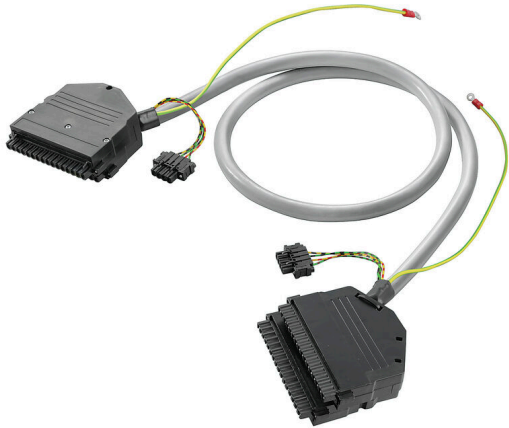

**C300-36B-324B-2S-M34-30****Weidmüller Interface GmbH & Co. KG**

Klingenbergstraße 26

D-32758 Detmold

Germany

www.weidmuller.com

A kép illusztráció

A konfekcionált kábelekkel a Honeywell C300 IOTA-k ( bemeneti/kimeneti kapocsszerelvény) és a Weidmüller FTA-k (terepi kapocsszerelvény) csatlakoztathatók egymáshoz: gyorsan, egyszerűen és hibamentesen. A kábelek szállíthatók egyedi vagy kettős csatlakozóval, és szabad vezetékveggel és érvéghüvellyel is. A fedél megkönnyíti a kezelést, és robusztus csatlakozást biztosít az IOTA-hoz. Lehetővé teszi különböző keresztmetszetű és hosszúságú (max. 50 m) kábelek használatát is.

**Általános rendelési adatok**

Változat	Konfekcionált kábel, PAC, LiYCY kábel, 0.34 mm <sup>2</sup>
Rendelési szám	<a href="#">7789891300</a>
Típus	C300-36B-324B-2S-M34-30
GTIN (EAN)	4032248415700
Qty.	1 Darab

## Általános adatok

Kábelhossz	30 m	A következőkhöz:	Digitális jelek
Alapanyag	PVC	Kábel	LYCY kábel
Interfész csatlakozó	SP-BLZP 5.08 32P, markolóval, WEIDMUELLER BLT 5.08HC/04/180F	Pólusok száma, min.	36 pólusú
Külső átmérő	13,9 ± 1 mm	Csatlakozó, PLC oldal	SP-BLZP 5.08 32P, markolóval, WEIDMUELLER BLT 5.08HC/04/180F
Vezetékkeresztmetszet	0.34 mm <sup>2</sup>		