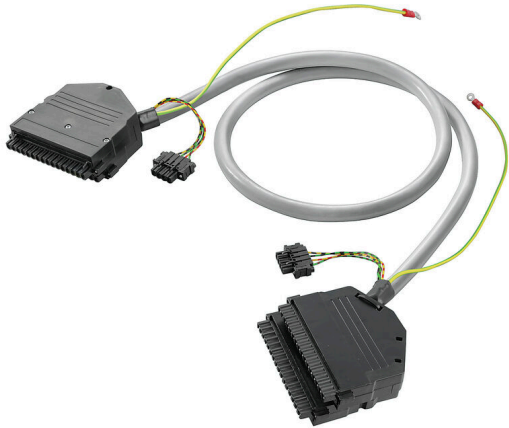

C300-36B-324B-2S-M25-3M**Weidmüller Interface GmbH & Co. KG**

Klingenbergstraße 26

D-32758 Detmold

Germany

www.weidmuller.com

A kép illusztráció

A konfekcionált kábelekkel a Honeywell C300 IOTA-k (bemeneti/kimeneti kapocsszerelvény) és a Weidmüller FTA-k (terepi kapocsszerelvény) csatlakoztathatók egymáshoz: gyorsan, egyszerűen és hibamentesen. A kábelek szállíthatók egyedi vagy kettős csatlakozóval, és szabad vezetékvéggel és érvéghüvellyel is. A fedél megkönnyíti a kezelést, és robusztus csatlakozást biztosít az IOTA-hoz. Lehetővé teszi különböző keresztmetszetű és hosszúságú (max. 50 m) kábelek használatát is.

Általános rendelési adatok

Változat	Konfekcionált kábel, PAC, LiYCY kábel, 0.25 mm ²
Rendelési szám	7789829030
Típus	C300-36B-324B-2S-M25-3M
GTIN (EAN)	4099986634466
Qty.	1 Darab

C300-36B-324B-2S-M25-3M

Termékek környezetvédelmi megfelelése

RoHS megfelelési állapot	Megfelel
REACH SVHC	Nincs 0,1 tömeg% feletti SVHC

Általános adatok

Kábelhossz	3 m	A következőkhöz:	Digitális jelek
Alapanyag	PVC	Kábel	LiYCY kábel
Interfész csatlakozó	SP-BLZP 5.08 32P, markolóval, WEIDMUELLER BLT 5.08HC/04/180F	Pólusok száma, min.	36 pólusú
Külső átmérő	11,85 ± 1 mm	Csatlakozó, PLC oldal	SP-BLZP 5.08 32P, markolóval, WEIDMUELLER BLT 5.08HC/04/180F
Vezetékkeresztmetszet	0.25 mm ²		