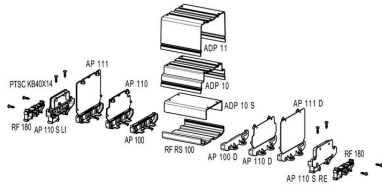

PF RS 100 OR 2000MM

Weidmüller Interface GmbH & Co. KG
Klingenbergstraße 26
D-32758 Detmold
Germany

Rajzok

www.weidmueller.com