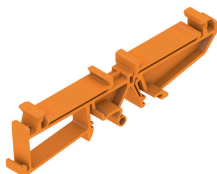

PF RS 100 OR 2000MM

Weidmüller Interface GmbH & Co. KG

Klingenbergstraße 26

D-32758 Detmold

Germany

www.weidmueller.com

Tartozékok

RF 180 – Bepattintható láb