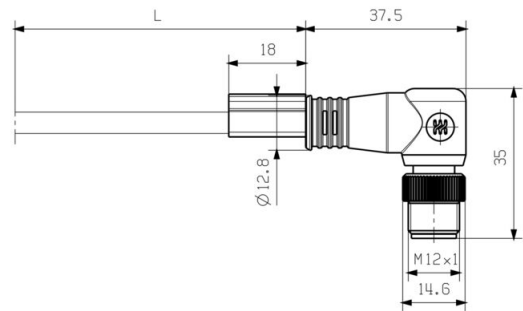

IE-C5DB4WE0215MCSMCA-E

Weidmüller Interface GmbH & Co. KG
Klingenbergstraße 26
D-32758 Detmold
Germany

Rajzok

www.weidmueller.com

Kapcsolási rajz

Részletrajz

M12		M12
1	yellow	1
2	white	2
3	orange	3
4	blue	4