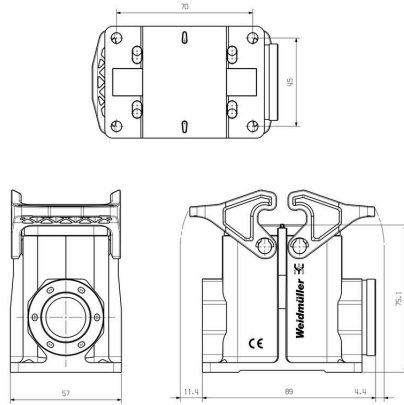

HDC 06B SBU 1M25 BP

Weidmüller Interface GmbH & Co. KG
Klingenbergstraße 26
D-32758 Detmold
Germany

Rajzok

www.weidmueller.com