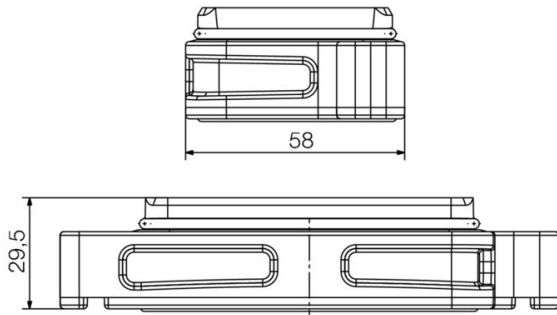

HDC 06B AS ATEX

Weidmüller Interface GmbH & Co. KG
Klingenbergstraße 26
D-32758 Detmold
Germany

www.weidmueller.com

Műszaki adatok

Tanúsítványok

Jóváhagyások

Méretek és tömegek

Mélység	132 mm	Mélység (coll)	5.1968 inch
Magasság	29.5 mm	Magasság (coll)	1.1614 inch
Szélesség	48 mm	Szélesség (coll)	1.8898 inch
Rögzítési méret - magasság	32 mm	Rögzítési méret - szélesség	70 mm
Nettó tömeg	141.68 g		

IECEX/ATEX névleges adatok

Tanúsítvány száma (IECEX) TUEV24ATEX9197X Tanúsítvány száma (ATEX) IECEXTUR24.0077X

Változat

Telepítési szerkezeti méret	3	Felületi minőség	Egyéb
BG	3		

Besorolások

ETIM 8.0	EC000437	ETIM 9.0	EC000437
ETIM 10.0	EC000437	ECLASS 14.0	27-44-02-02
ECLASS 15.0	27-44-02-02		

Általános rendelési adatok

Típus	HDC 06B COVER ATEX	Változat
Rendelési szám	3140050000	HDC-házak, Telepítési szerkezeti méret: 3, Védelmi osztály: IP55, Fedél ház alsórészhez, Rögzítő kengyeles csatlakozás, Standard, Kábelbevezetések mérete: none
GTIN (EAN)	4099987382410	
Qty.	1 ST	
Típus	HDC 06B TOS 1M25G ATEX	Változat
Rendelési szám	3139940000	HDC-házak, Telepítési szerkezeti méret: 3, Védelmi osztály: IP55, Dugóház, Rögzítő kengyeles csatlakozás, Standard, Kábelbevezetések mérete: M 25
GTIN (EAN)	4099987382304	
Qty.	1 ST	
Típus	HDC 06B TSS 1M25G ATEX	Változat
Rendelési szám	3139950000	HDC-házak, Telepítési szerkezeti méret: 3, Védelmi osztály: IP55, Dugóház, Rögzítő kengyeles csatlakozás, Standard, Kábelbevezetések mérete: M 25
GTIN (EAN)	4099987382311	
Qty.	1 ST	