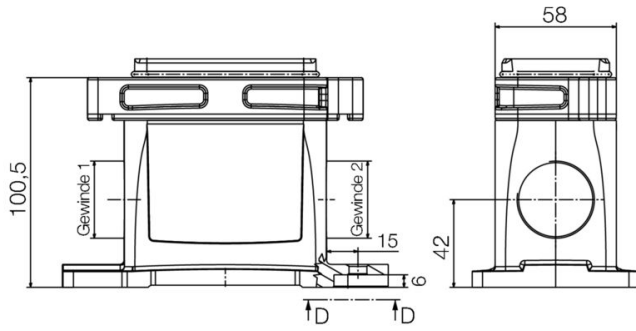

HDC 06B SS 1M25G ATEX

Weidmüller Interface GmbH & Co. KG
Klingenbergstraße 26
D-32758 Detmold
Germany

Rajzok

www.weidmueller.com