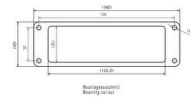

HDC 24B ABU BP

Weidmüller Interface GmbH & Co. KG
Klingenbergstraße 26
D-32758 Detmold
Germany

Drawings

www.weidmueller.com