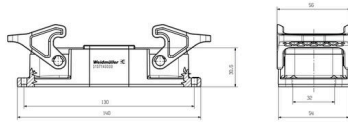

HDC 24B ABU BP

Weidmüller Interface GmbH & Co. KG
Klingenbergstraße 26
D-32758 Detmold
Germany

Drawings

www.weidmueller.com