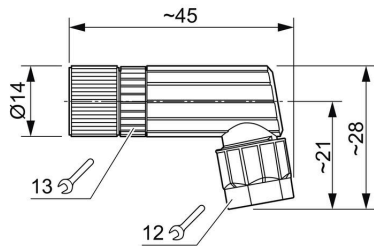

SAIBWP-P-3A-3.5/5.5-M8

Weidmüller Interface GmbH & Co. KG
Klingenbergstraße 26
D-32758 Detmold
Germany

www.weidmueller.com

Rajzok

Méretrajz