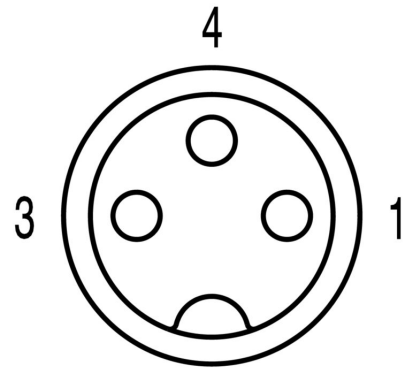

Póluskiosztás