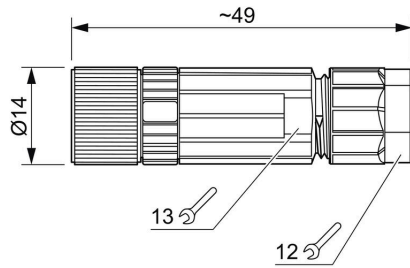

SAIBGP-P-3A-3.5/5.5-M8

Weidmüller Interface GmbH & Co. KG
Klingenbergstraße 26
D-32758 Detmold
Germany

www.weidmueller.com

Rajzok

Méretrajz