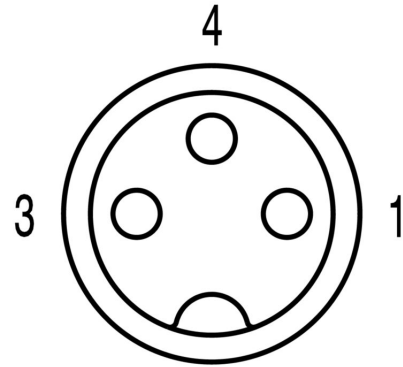

Póluskiosztás