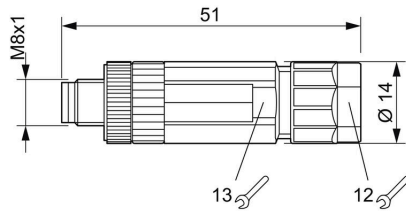

SAISGP-P-4A-3.5/5.5-M8

Weidmüller Interface GmbH & Co. KG
Klingenbergstraße 26
D-32758 Detmold
Germany

www.weidmueller.com

Rajzok

Mérettrajz