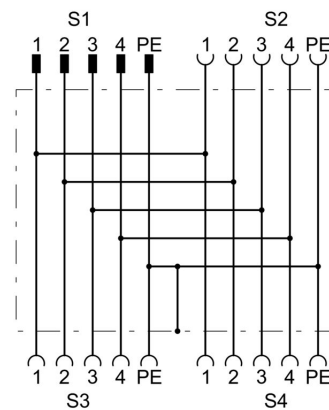

M12 aljzat

2. szimpla kivitelezés - dugaszoló csatlakozó

M12 aljzat

Egyedi igényekre szabható dugaszoló csatlakozók műszaki adatai

Pólusszám	4	Kódolás	K-coded
Érintkező felület	Aranyozott	Ház fő anyaga	TPU
Szigetelési ellenállás	≥ 100 MΩ	Érintkező anyaga	CuZn
Névleges feszültség	630 V	Névleges áram	16 A
Védelmi osztály	IP65	Dugaszolási ciklusok	≥ 100
Szennyezés súlyossága	3	Kábelcsavarzat	M 12
Árnyékolás csatlakozás	Igen	Menetes gyűrű anyaga	Sárgaréz, nikkelezett
Ház hőmérsékleti tartománya	-40 ... +85 °C		

Rajzok

www.weidmueller.com

Méretrajz

Póluskiosztás

Póluskiosztás

Kapcsolási rajz

Visszaszabályozási görbe