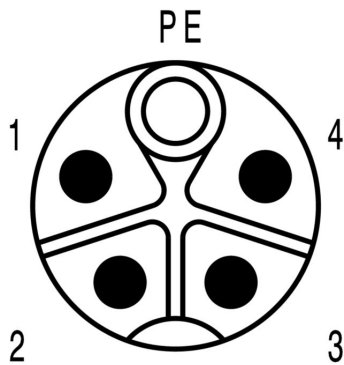

Póluskiosztás