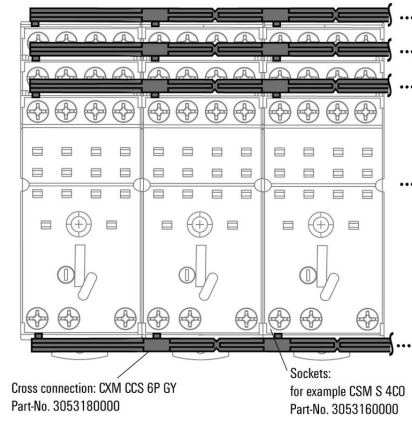

Műszaki adatok

Tanúsítványok

ROHS	Megfelel

Méretek és tömegek

Mélység	11.3 mm	Mélység (coll)	0.4449 inch
Magasság	13.8 mm	Magasság (coll)	0.5433 inch
Szélesség	135.7 mm	Szélesség (coll)	5.3425 inch
Nettó tömeg	9 g		

Hőmérséklet

Tárolási hőmérséklet	Üzemi hőmérséklet

Termékek környezetvédelmi megfelelése

RoHS megfelelési állapot	Megfelel, kivétel nélkül
REACH SVHC	Nincs 0,1 tömeg% feletti SVHC

Cross-connection data

Névleges áram	10 A	Szigetelés	Yes
Érintésvédelem	Igen	Szín	szürke
Keresztkötött kapcsok száma	6	Pólusszám	6
Raszter mm-ben (P)	26.20 mm	Felszerelés típusa	Dugaszolt

Általános adatok

Szín	szürke

Csatlakozási adatok

Raszter mm-ben (P)	26.20 mm

Besorolások

ETIM 8.0	EC002586	ETIM 9.0	EC002586
ETIM 10.0	EC002586	ECLASS 14.0	27-37-16-92
ECLASS 15.0	27-37-16-92		

Felhasználási példa