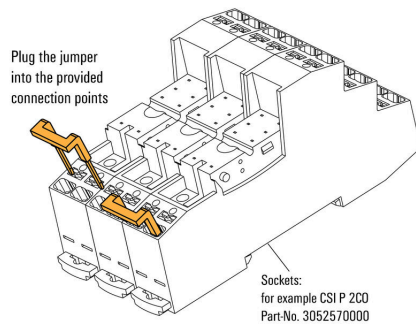

CXI CCP 2P BL

Weidmüller Interface GmbH & Co. KG
Klingenbergstraße 26
D-32758 Detmold
Germany

Rajzok

www.weidmueller.com

Felhasználási példa

How to install a cross connection 2-pole jumper for bridging to the neighbouring socket