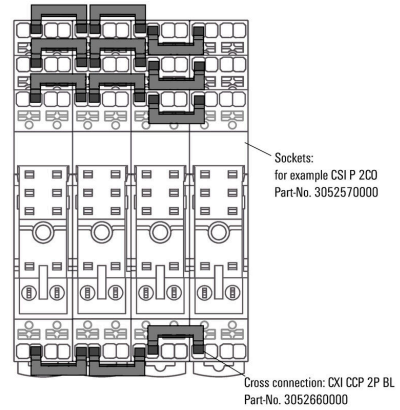

Felhasználási példa

Cross-connector bridges to the same connection on the neighbouring base