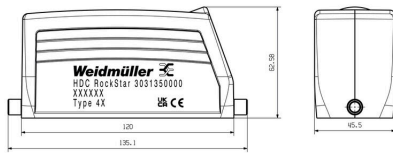

Rajzok

Product image

Product image

Rajz