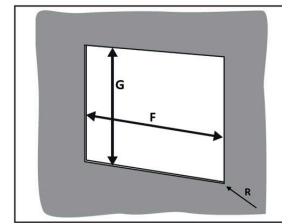

Montageausschnitt / Panel cut-out