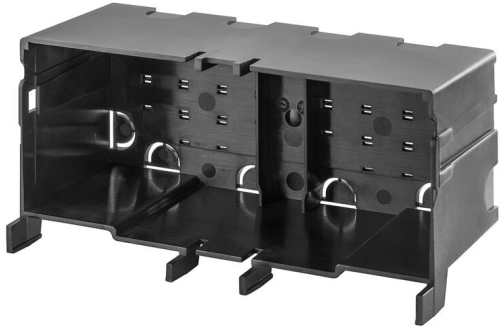

IE-FC-DFM-PWPC**Weidmüller Interface GmbH & Co. KG**

Klingenbergstraße 26

D-32758 Detmold

Germany

www.weidmueller.com**Általános rendelési adatok**

Változat	FrontCom, Érintésvédelem, Double frame
Rendelési szám	2971460000
Típus	IE-FC-DFM-PWPC
GTIN (EAN)	4099986791541
Qty.	1 Darab

Műszaki adatok

Tanúsítványok

Jóváhagyások

ROHS	Megfelel
UL File Number Search	UL weboldal
Tanúsítvány száma (cURus)	E223801

Méreték és tömegek

Magasság	45 mm	Magasság (coll)	1.7716 inch
Szélesség	47.4 mm	Szélesség (coll)	1.8661 inch
Hossz	112.4 mm	Hossz, inch	4.4252 inch
Nettó tömeg	20 g		