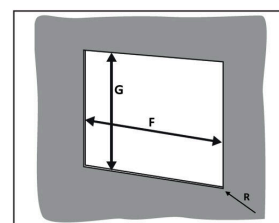

Montageausschnitt / Panel cut-out