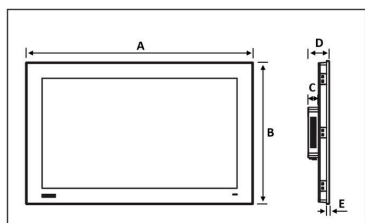

www.weidmueller.com

Műszaki adatok

Tanúsítványok

Jóváhagyások

ROHS	Megfelel
UL File Number Search	UL weboldal
Tanúsítvány száma (cULus)	E230683

Méreték és tömegek

Mélység	52 mm	Mélység (coll)	2.0472 inch
Magasság	146.92 mm	Magasság (coll)	5.7842 inch
Szélesség	205 mm	Szélesség (coll)	8.0709 inch
Falvastagság, min.	1 mm	Falvastagság, max.	6 mm
Nettó tömeg	1270 g		

Rajzok

www.weidmueller.com

Maße (mm) / Dimensions (mm)

	LCD	A	B	C	D	E
UV66-ADV-7-CAP-W-V2	7"	205	146,9	25	52	7
UV66-ADV-10-CAP-W-V2	10.1"	283,1	202,3	25	52	7
UV66-ADV-15-CAP-W-V2	15.6"	419,7	269	25	52	7
UV66-ADV-21-CAP-W-V2	21.5"	558,4	349,8	25	52	7