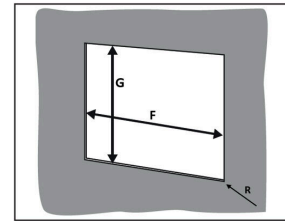

Montageausschnitt / Panel cut-out