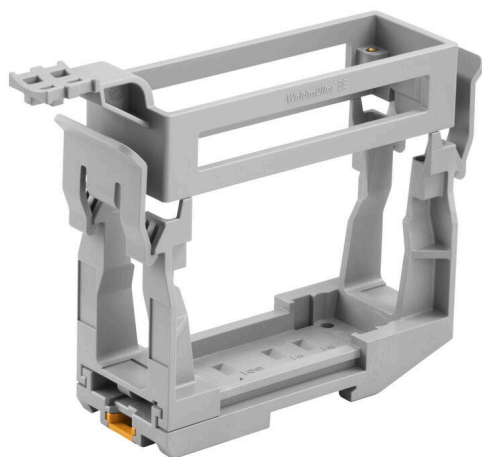

## HDC RAILMATE HB 24 SET N

Weidmüller Interface GmbH &amp; Co. KG

Klingenbergstraße 26

D-32758 Detmold

Germany

www.weidmuller.com

Jelenleg az ipari nehézcsatlakozók bárhol használhatók, ahol biztonságos, egyszerű és időtakarékos módon kell megoldani a gépek és berendezések összeszerelését. Az alumínium présöntvényből készült csatlakozóházak kiváló védelmet nyújtanak a kosszal, nedvességgel és mechanikai behatásokkal szemben. Speciális moduláris csatlakozások teszik lehetővé a jelek, megtáplálás és adatcsatlakozások integrálását egyetlen összekötő elembe. A RockStar® ipari nehézcsatlakozókkal a Weidmüller egy olyan termékportfóliót kínál, amely számos szabadalmaztatott újdonságot tartalmaz, és a jövő igényeihez igazodik. A RockStar® termékportfólió a jellemzők átfogó választékával és sokoldalúságával új mércét állít fel az iparágban. Amit más beszállítók csak egyedi konfigurációként kínálnak, azt a Weidmüller már a standard termékportfólióban is biztosítja. Ennek köszönhetően a megfelelő összekötő elem kiválasztása még soha nem volt ilyen egyszerű. Ezáltal időt és pénzt takaríthat meg. Munkafolyamatai pedig optimalizálódnak. Így megerősítheti piaci pozícióját, és kihasználhatja versenyelőnyét.

## Általános rendelési adatok

Változat	Ipari nehézcsatlakozók, Tartozékok, Kapocssínrögzítő rendszer
Rendelési szám	<a href="#">2883380000</a>
Típus	HDC RAILMATE HB 24 SET N
GTIN (EAN)	4064675847922
Qty.	1 Darab