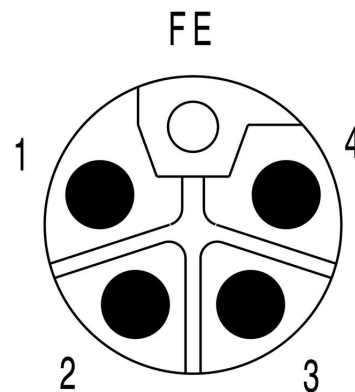

Méreték és tömegek

Nettó tömeg	21.12 g
-------------	---------

Termékek környezetvédelmi megfelelése

RoHS megfelelési állapot	Megfelel, kivétel nélkül
REACH SVHC	Nincs 0,1 tömeg% feletti SVHC

Egyedi igényekre szabható dugaszoló csatlakozók műszaki adatai

www.weidmueller.com

Rajzok

Product image

Méretrajz

Részletrajz

Plug

Póluskiosztás

Plug