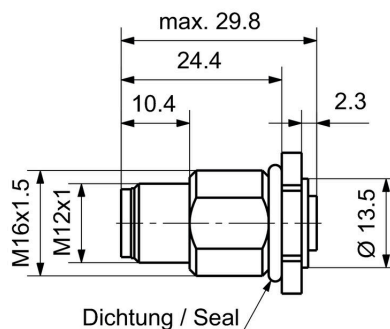

Méreték és tömegek

Nettó tömeg	21.12 g
-------------	---------

Termékek környezetvédelmi megfelelése

RoHS megfelelési állapot	Megfelel, kivétel nélkül
REACH SVHC	Nincs 0,1 tömeg% feletti SVHC

Egyedi igényekre szabható dugaszoló csatlakozók műszaki adatai

Szabványok

Standard, szigetelőanyag	IEC 60664-1	Csatlakozó, standard	IEC 61076-2-111
--------------------------	-------------	----------------------	-----------------

Általános műszaki adatok

Pólusszám	5	Kódolás	L-coded
Csatlakozási menet	M12 socket, M12 dugó	Érintkező felület	Aranyozott
Csatlakozás típusa	Csavaros csatlakozás	Ház fő anyaga	CuZn, nikkelezett
Érintkező anyaga	CuZn	Névleges feszültség	63 V
Névleges áram	16 A	Védelmi osztály	IP65, IP67, IP68
Dugaszolási ciklusok	≥ 100	Szennyezés súlyossága	3
Kábelcsavarzat	M 12	Ház hőmérsékleti tartománya	-25...+85 °C

www.weidmueller.com

Rajzok

Product image

Méretrajz

Részletrajz

Plug

Póluskiosztás

Plug