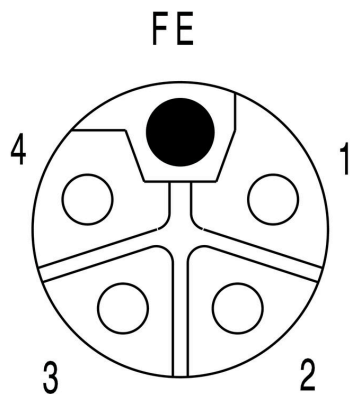

Póluskiosztás

Socket