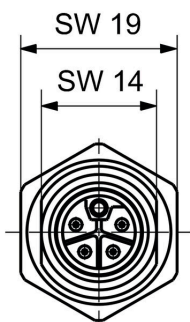

Méreték és tömegek

Nettó tömeg	21.12 g
-------------	---------

Termékek környezetvédelmi megfelelése

RoHS megfelelési állapot	Megfelel, kivétel nélkül
REACH SVHC	Nincs 0,1 tömeg% feletti SVHC

Egyedi igényekre szabható dugaszoló csatlakozók műszaki adatai

www.weidmueller.com

Rajzok

Product image

Méretrajz

Részletrajz

Plug

Póluskiosztás

Plug