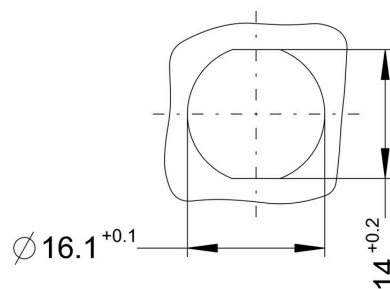

Szerelési kivágás