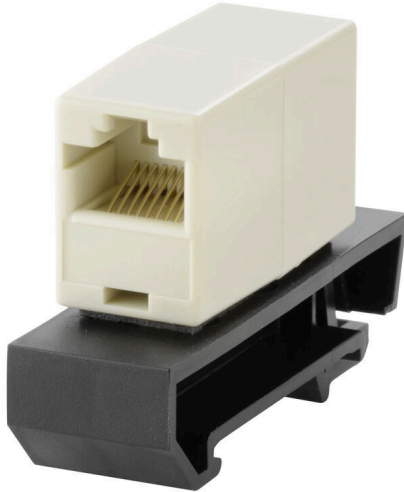

**IE-TO-RJ45-C-ZP-C5**

**Weidmüller Interface GmbH & Co. KG**  
Klingenbergstraße 26  
D-32758 Detmold  
Germany

www.weidmueller.com

Szerelősín kivezetés, RJ45-ös csatló kialakítás az IEC 60603-7-51 szerint

**Általános rendelési adatok**

Változat	Tartósín-kivezetés, RJ45, IP20, Cat. 5
Rendelési szám	<a href="#">2819260000</a>
Típus	IE-TO-RJ45-C-ZP-C5
GTIN (EAN)	4064675330110
Qty.	10 Darab