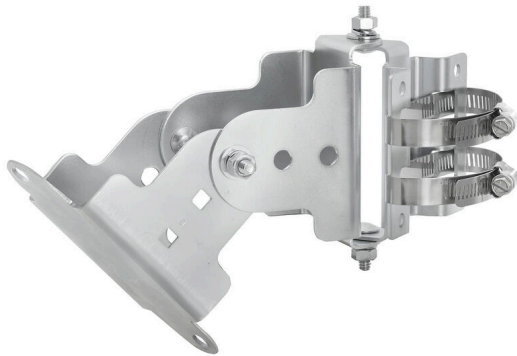

IE-ANT-MOUNT-PANEL**Weidmüller Interface GmbH & Co. KG**

Klingenbergstraße 26

D-32758 Detmold

Germany

www.weidmueller.com

Antennák és antenntartozékok (koax kábelek és egységek)

- Korszerű antennák
- Ipari környezetben bizonyított
- Masszív kialakítás (akár IP67 védelem)
- Kültéri és beltéri használatra
- A legfrissebb technológiai támogatás
- Max. Wi-Fi 6 és Wi-Fi 6E (2,4 GHz, 5 GHz, 6 GHz)
- Max. 5G (NR) támogatás (700 MHz – 3,8 GHz)
- Egyéb technológiákat is támogat (pl.: Bluetooth, GNSS, stb.)
- Különböző hosszúságban elérhető koax kábelek
- Megfelelő rúd és fali szerelvények

Általános rendelési adatok

Változat	Antenna szerelvény, „IE-ANT-WL-DB-MIMO-PD-RPSMAM”
Rendelési szám	2789830000
Típus	IE-ANT-MOUNT-PANEL
GTIN (EAN)	406467506834 1
Qty.	1 Darab

IE-ANT-MOUNT-PANEL

Weidmüller Interface GmbH & Co. KG
Klingenbergstraße 26
D-32758 Detmold
Germany

www.weidmueller.com

Technical data

Tanúsítványok

ROHS	Megfelel
------	----------

Méretek és tömegek

Mélység	84 mm	Mélység (coll)	3.3071 inch
Magasság	138 mm	Magasság (coll)	5.4331 inch
Nettó tömeg	721 g		

Hőmérsékletek