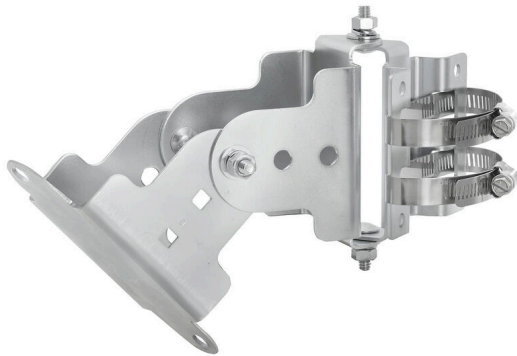

IE-ANT-MOUNT-PANEL**Weidmüller Interface GmbH & Co. KG**

Klingenbergstraße 26

D-32758 Detmold

Germany

www.weidmueller.com

Antennák és antenntartozékok (koax kábelek és egységek)

- Korszerű antennák
- Ipari környezetben bizonyított
- Masszív kialakítás (akár IP67 védelem)
- Kültéri és beltéri használatra
- A legfrissebb technológiai támogatás
- Max. Wi-Fi 6 és Wi-Fi 6E (2,4 GHz, 5 GHz, 6 GHz)
- Max. 5G (NR) támogatás (700 MHz – 3,8 GHz)
- Egyéb technológiákat is támogat (pl.: Bluetooth, GNSS, stb.)
- Különböző hosszúságban elérhető koax kábelek
- Megfelelő rúd és fali szerelvények

Általános rendelési adatok

Változat	Antenna szerelvény, „IE-ANT-WL-DB-MIMO-PD-RPSMAM”
Rendelési szám	2789830000
Típus	IE-ANT-MOUNT-PANEL
GTIN (EAN)	406467506834 1
Qty.	1 Darab
Szállítás állapota	Ez a termék már nem kapható.
Utolsó rendelési dátum	2026-04-09T00:00:00+02:00

IE-ANT-MOUNT-PANEL

Weidmüller Interface GmbH & Co. KG
Klingenbergstraße 26
D-32758 Detmold
Germany

www.weidmueller.com

Műszaki adatok

Tanúsítványok

ROHS	Megfelel
------	----------

Méretek és tömegek

Mélység	84 mm	Mélység (coll)	3.3071 inch
Magasság	138 mm	Magasság (coll)	5.4331 inch
Nettó tömeg	721 g		