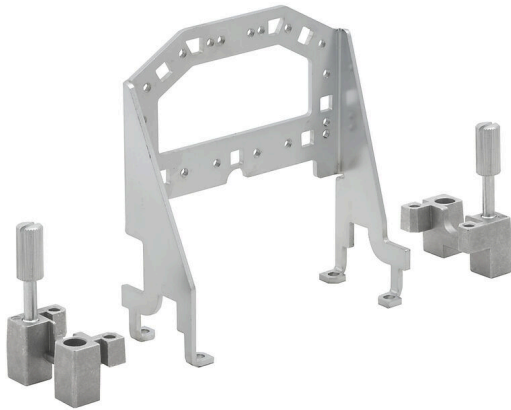

**HDC GRIP PANEL 6 ADAPT COM**

**Weidmüller Interface GmbH & Co. KG**  
Klingenbergstraße 26  
D-32758 Detmold  
Germany

[www.weidmueller.com](http://www.weidmueller.com)

**Általános rendelési adatok**

Változat	Ipari nehézcsatlakozók, Tartozékok, Fogantyú panel
Rendelési szám	<a href="#">2780790000</a>
Típus	HDC GRIP PANEL 6 ADAPT COM
GTIN (EAN)	4064675053255
Qty.	1 Darab

## verzió

Telepítési szerkezeti méret 6 Alapanyag Acél, horganyzott  
Suitable for ModuPlug® Igen