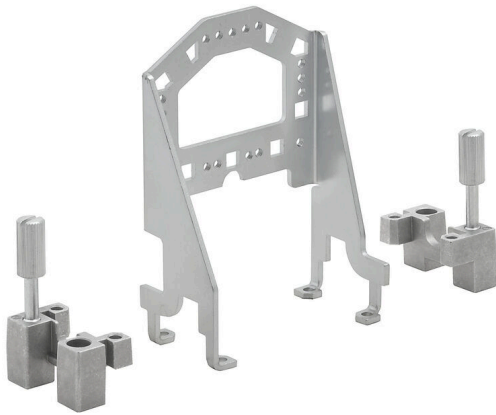

**HDC GRIP PANEL 4 ADAPT COM**

**Weidmüller Interface GmbH & Co. KG**  
Klingenbergstraße 26  
D-32758 Detmold  
Germany

[www.weidmueller.com](http://www.weidmueller.com)

**Általános rendelési adatok**

|                |  |
|----------------|--|
| Változat       | Ipari nehézcsatlakozók, Tartozékok, Fogantyú panel |
| Rendelési szám | <a href="#">2780780000</a>                         |
| Típus          | HDC GRIP PANEL 4 ADAPT COM                         |
| GTIN (EAN)     | 4064675053231                                      |
| Qty.           | 1 Darab  |

## verzió

Telepítési szerkezeti méret 4 Alapanyag Acél, horganyzott  
Suitable for ModuPlug® Igen