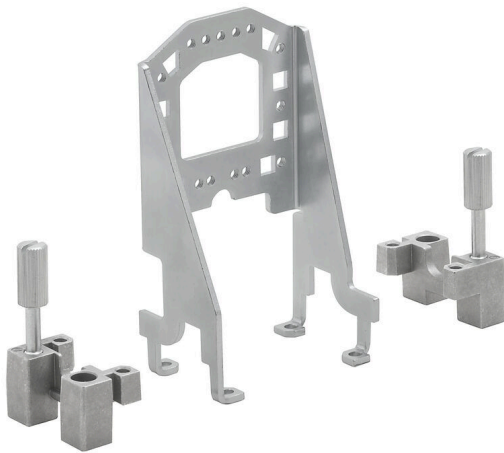

HDC GRIP PANEL 3 ADAPT COM

Weidmüller Interface GmbH & Co. KG
Klingenbergstraße 26
D-32758 Detmold
Germany

www.weidmueller.com

**Általános rendelési adatok**

Változat	Ipari nehézcsatlakozók, Tartozékok, Fogantyú panel
Rendelési szám	2780770000
Típus	HDC GRIP PANEL 3 ADAPT COM
GTIN (EAN)	4064675053217
Qty.	1 Darab

HDC GRIP PANEL 3 ADAPT COM

Weidmüller Interface GmbH & Co. KG
Klingenbergstraße 26
D-32758 Detmold
Germany

www.weidmueller.com

Műszaki adatok

Tanúsítványok

Jóváhagyások

ROHS Megfelel

Méretetek és tömegek

Nettó tömeg 105 g

Termékek környezetvédelmi megfelelése

RoHS megfelelési állapot Megfelel, kivétel nélkül
REACH SVHC Nincs 0,1 tömeg% feletti SVHC

verzió

Telepítési szerkezeti méret 3 Alapanyag Acél, horganyzott
Suitable for ModuPlug® Igen