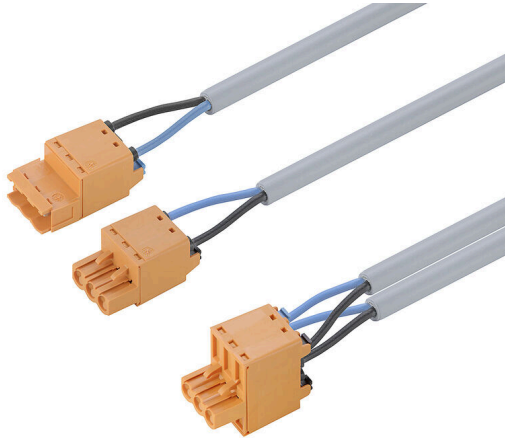

CH-SMC-00.33-VCC180**Weidmüller Interface GmbH & Co. KG**

Klingenbergstraße 26

D-32758 Detmold

Germany

www.weidmueller.com

Az alapszámláló, az átjáró, a vezérlődoboz és a túlfeszültség-védelmi készülék előre összeszerelt kábelkészletekkel csatlakozik pont-pont vagy Y-szerelvény formájában. A Weidmüller megfelelő, az FNN és DIN-VDE 0603 szabványok szerinti csatlakozási megoldásokat kínál ehhez. A portfóliót a 6 kV túlfeszültség-védelemmel ellátott tápkábelek teszik teljessé.

Általános rendelési adatok

Változat	Smart Metering Cable Assemblies, 6 kV, Érintkező, Aljzatos csatlakozó, IP20, 600 V, KB PUR US 2X1.5 GY XX 6KV, 0.53 m
Rendelési szám	2775840033
Típus	CH-SMC-00.33-VCC180
GTIN (EAN)	4064675041535
Qty.	10 Darab

Műszaki adatok

Tanúsítványok

ROHS	Megfelel
------	----------

Méretetek és tömegek

Átmérő	6.4 mm	Nettó tömeg	5.6 g
--------	--------	-------------	-------

Termékek környezetvédelmi megfelelése

RoHS megfelelési állapot	Megfelel, kivétel nélkül
REACH SVHC	Nincs 0,1 tömeg% feletti SVHC

General Technical Data

Pólusszám	2	Névleges lökőfeszültség	6 kV
Névleges feszültség	600 V	Névleges áram	18.5 A
Védelmi osztály	IP20		

Technical Specifications Connector

Connector	Pólusok száma	2
	Pólusok száma	2
	Típus	Hüvely