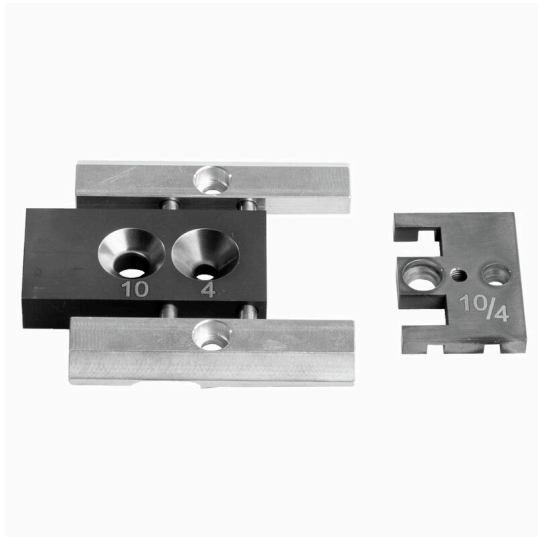

URS CA 100 DUO 4-10MM²**Weidmüller Interface GmbH & Co. KG**

Klingenbergstraße 26

D-32758 Detmold

Germany

www.weidmueller.com

- Automatikus csupaszoláshoz és krimpeléshez
- Időtakarékos és hatékony feldolgozás
- Könnyen állítható a megfelelő keresztmetszeti tartományhoz
- Csupaszolás és krimpelés egy lépésben
- Más gyártó hüvelyek és érintkezőinek feldolgozása a gép üzemzavarát és meghibásodását eredményezheti!

Általános rendelési adatok

Rendelési szám	2769030000
Típus	URS CA 100 DUO 4-10MM²
GTIN (EAN)	4064675026310
Qty.	1 Darab

URS CA 100 DUO 4-10MM²

Weidmüller Interface GmbH & Co. KG
Klingenbergstraße 26
D-32758 Detmold
Germany

www.weidmueller.com

Műszaki adatok**Tanúsítványok**

ROHS	Megfelel
------	----------

Méreték és tömegek

Magasság	100 mm	Magasság (coll)	3.937 inch
Szélesség	160 mm	Szélesség (coll)	6.2992 inch
Nettó tömeg	118 g		

Termékek környezetvédelmi megfelelése

RoHS megfelelési állapot	Megfelel
REACH SVHC	Nincs 0,1 tömeg% feletti SVHC

PW65 karbantartás - automatikus csupaszolás/krimpelés

Érvéghüvelyek keresztmetszete, max.	10 mm ²	Érvéghüvelyek keresztmetszete, min.	4 mm ²
-------------------------------------	--------------------	-------------------------------------	-------------------