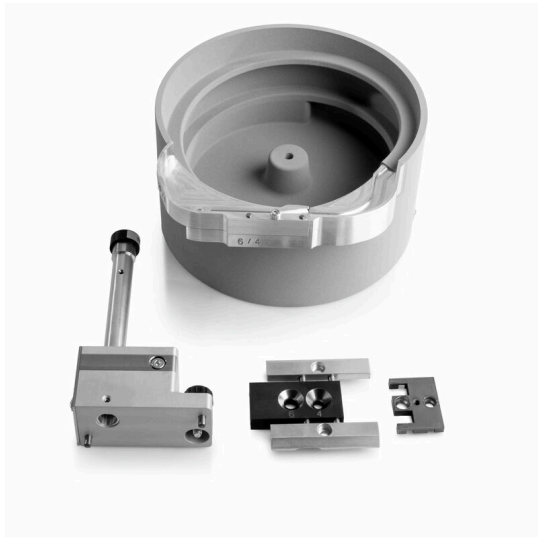

URS CA 100 DUO 4-6MM²

Weidmüller Interface GmbH & Co. KG
Klingenbergstraße 26
D-32758 Detmold
Germany

www.weidmueller.com

- Automatikus csupaszoláshoz és krimpeléshez
- Időtakarékos és hatékony feldolgozás
- Könnyen állítható a megfelelő keresztmetszeti tartományhoz
- Csupaszolás és krimpelés egy lépésben
- Más gyártó hüvelyek és érintkezőinek feldolgozása a gép üzemzavarát és meghibásodását eredményezheti!

Általános rendelési adatok

Rendelési szám	2769020000
Típus	URS CA 100 DUO 4-6MM²
GTIN (EAN)	4064675026303
Qty.	1 Darab

URS CA 100 DUO 4-6MM²

Weidmüller Interface GmbH & Co. KG
Klingenbergstraße 26
D-32758 Detmold
Germany

www.weidmueller.com

Műszaki adatok

Tanúsítványok

ROHS	Megfelel
------	----------

Méreték és tömegek

Nettó tömeg	1000 g
-------------	--------

Termékek környezetvédelmi megfelelése

RoHS megfelelési állapot	Megfelel
REACH SVHC	Nincs 0,1 tömeg% feletti SVHC