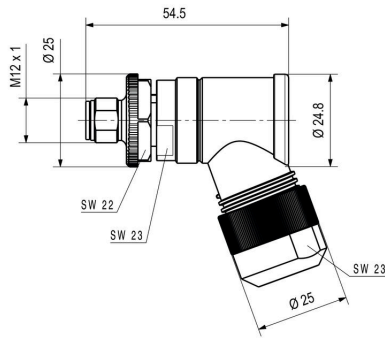

SAISWS-P-5L-8/13-M12

Weidmüller Interface GmbH & Co. KG
Klingenbergstraße 26
D-32758 Detmold
Germany

www.weidmueller.com

Drawings

Méretrajz