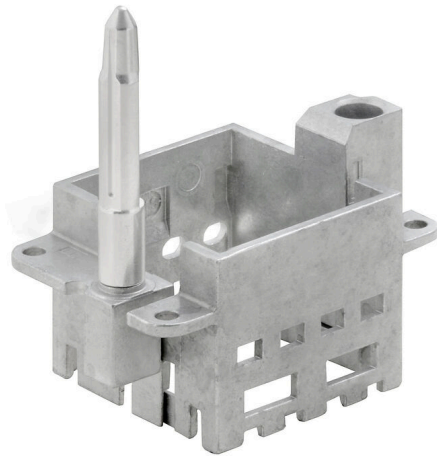

HDC MFGL 6B BA

Weidmüller Interface GmbH & Co. KG
Klingenbergstraße 26
D-32758 Detmold
Germany

www.weidmueller.com

**Simple**

The innovative sliding frame has two defined lock-in positions for opening and closing. This enables simple and tool-free module assembly.

Általános rendelési adatok

Változat	Frame
Rendelési szám	2736980000
Típus	HDC MFGL 6B BA
GTIN (EAN)	4050118822908
Qty.	1 Darab

Műszaki adatok

Tanúsítványok

ROHS	Megfelel
------	----------

Méretetek és tömegek

Mélység	37.35 mm	Mélység (coll)	1.4705 inch
Szélesség	51 mm	Szélesség (coll)	2.0079 inch
Nettó tömeg	56.32 g		

Termékek környezetvédelmi megfelelése

RoHS megfelelési állapot	Megfelel, kivétellel
RoHS alóli kivétel (ha van/ismert ilyen)	6c
REACH SVHC	Lead 7439-92-1
SCIP	425d5315-3039-4ee5-aab3-6b6a65cc297f

Általános adatok

Telepítési szerkezeti méret	3	Dugaszolási ciklusok	≥ 500
Alapanyag	Cink présöntvény	Sorozat	ModuPlug
Vezetőcsap verziója	hosszú	Foglatok száma	2

Fontos megjegyzés

Termékinformáció	A PE csatlakozás már nem elérhető a vezetőcsappal rendelkező verzióhoz.
------------------	---