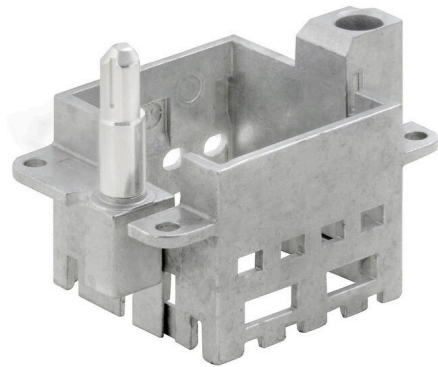

**HDC MFGS 6B BA****Weidmüller Interface GmbH & Co. KG**

Klingenbergstraße 26

D-32758 Detmold

Germany

[www.weidmueller.com](http://www.weidmueller.com)**Simple**

The innovative sliding frame has two defined lock-in positions for opening and closing. This enables simple and tool-free module assembly.

**Általános rendelési adatok**

Változat	Frame
Rendelési szám	<a href="#">2736900000</a>
Típus	HDC MFGS 6B BA
GTIN (EAN)	4050118822267
Qty.	1 Darab

## Méretetek és tömegek

Mélység	34.4 mm	Mélység (coll)	1.3543 inch
Szélesség	51 mm	Szélesség (coll)	2.0079 inch
Nettó tömeg	52.8 g		

## Általános adatok

Telepítési szerkezeti méret	3	Dugaszolási ciklusok	≥ 500
Alapanyag	Cink présöntvény	Sorozat	ModuPlug
Vezetőcsap verziója	rövid	Foglalatok száma	2