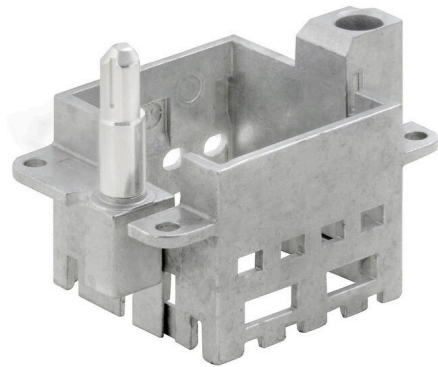

**HDC MFGS 6B AB****Weidmüller Interface GmbH & Co. KG**

Klingenbergstraße 26

D-32758 Detmold

Germany

[www.weidmueller.com](http://www.weidmueller.com)**Simple**

The innovative sliding frame has two defined lock-in positions for opening and closing. This enables simple and tool-free module assembly.

**Általános rendelési adatok**

Változat	Frame
Rendelési szám	<a href="#">2736890000</a>
Típus	HDC MFGS 6B AB
GTIN (EAN)	4050118822250
Qty.	1 Darab

## Méretek és tömegek

Mélység	34.4 mm	Mélység (coll)	1.3543 inch
Szélesség	51 mm	Szélesség (coll)	2.0079 inch
Nettó tömeg	51.92 g		

## Általános adatok

Telepítési szerkezeti méret	3	Dugaszolási ciklusok	≥ 500
Alapanyag	Cink présöntvény	Sorozat	ModuPlug
Vezetőcsap verziója	rövid	Foglalatok száma	2